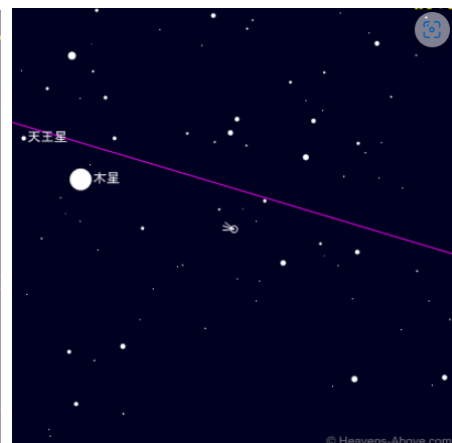

ポンスーブルックス彗星を見よう！！

4月12日(金)

19時30分

おひつじ座

赤経：2h 56.1m

赤緯：15° 51'

高度：7.1°

方位角：285°

(西北西)

木星の近くです

しなの星空散歩会きらきら【事務局】 幹事 岩田重一

〒381-2212 長野市小島田町1414 長野市立博物館内

TEL 026-284-9011 FAX 026-284-9012 e-mail: nagamuse@bz01.plala.or.jp

または iwata@mx2.avis.ne.jp(件名にきらきらと明記)

博物館ホームページ <http://www.city.nagano.nagano.jp/museum/index.html>