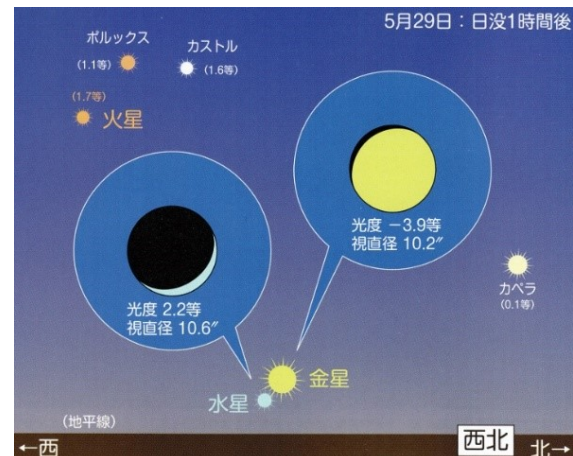

今週末に金星と水星が接近！！

5月29日(土)の昼間12時16分に金星(-3.9等)と水星(2.2等)が24'まで大接近して、接近中の宵の明星と水星を日没後の西の低空で見ることができます。

しなの星空散歩会きらきら【事務局】幹事 岩田重一

長野市小島田町1414 長野市立博物館内 TEL 026-284-9011 FAX 026-284-9012

e-mail: nagamuse@bz01.plala.or.jp または iwata@mx2.avis.ne.jp (件名にきらきらと明記)